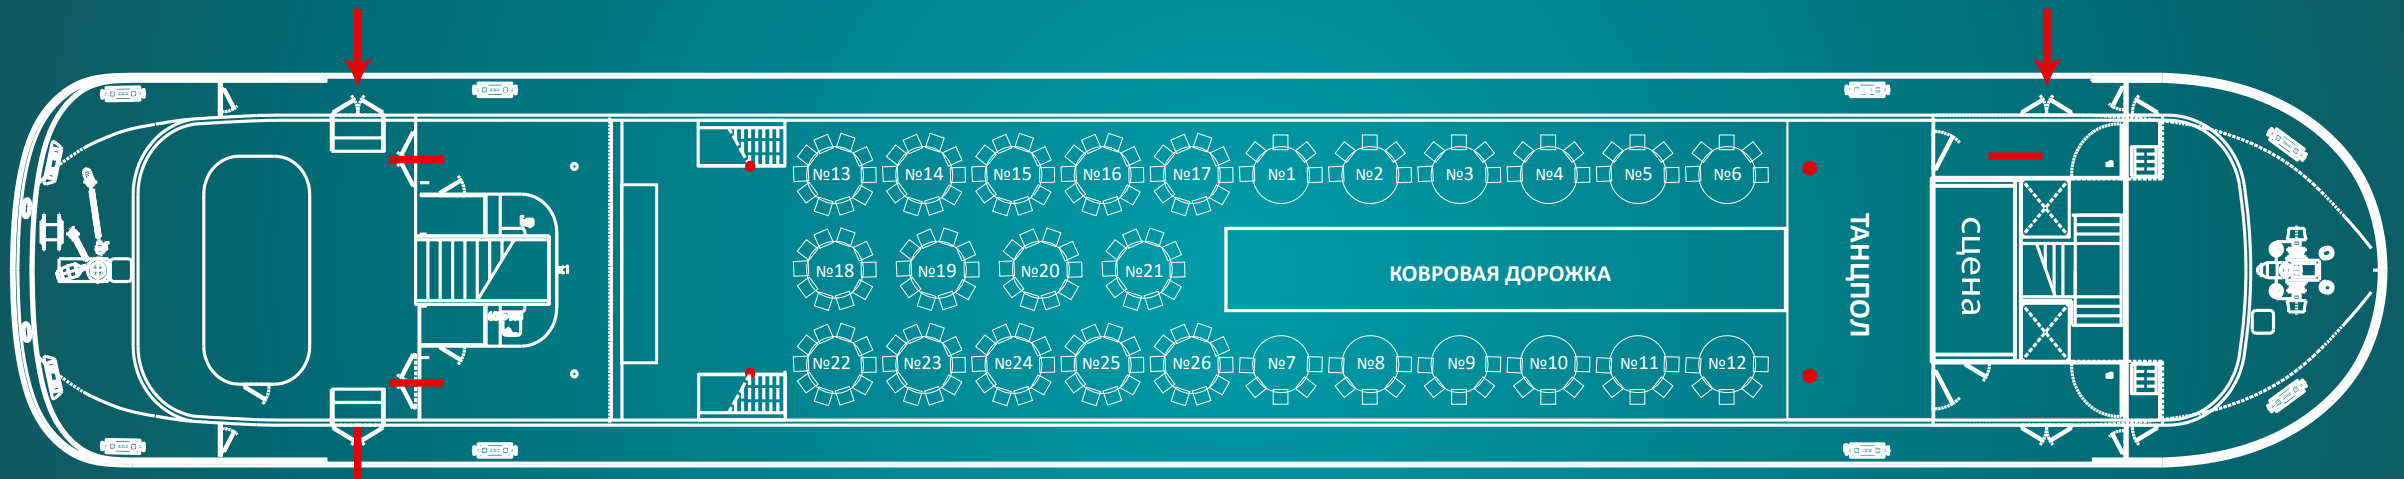

# СХЕМА ЗРИТЕЛЬСКИХ МЕСТ

Столы 1-12: VIP-места  
(члены жюри конкурса Пивная краса России, ВИП-лица)

Столы 13-26: CLASSIC-места  
(члены жюри и участники конкурса РОСГЛАВПИВО и РОСГЛАВВОДА, друзья и партнеры)

*Ривер Палас*  
ТЕПЛОХОД